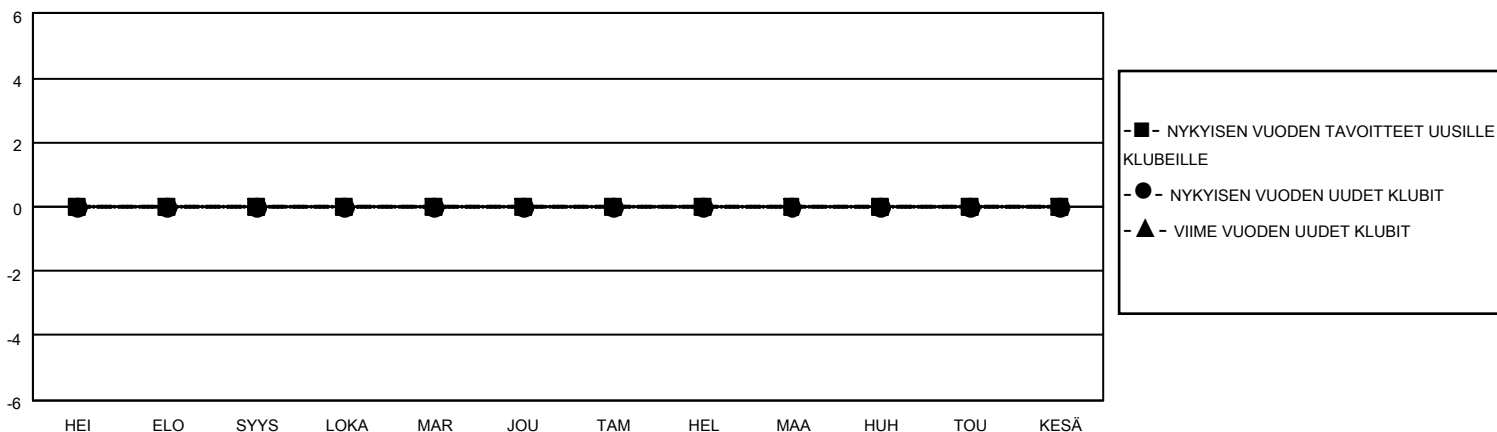

# MONTHLY MEMBERSHIP PROGRESS REPORT

SIJAINTI FINLAND

District 107 F

Results as of: 10/31/2020

Klubit				jäsentä			
TULOKSET 2020-2021				TULOKSET 2020-2021			
NELJÄNNES	UUDEN KLUBIN TAVOITE	UUDET KLUBIT	LOPETETUT KLUBIT	NELJÄNNES	JÄSENKASVUN NETTOTAVOITE	TOTEUTUNUT JÄSENKASVU	POISTETUT JÄSENET (mukaan lukien siirrot)
HEI/ELO/SYYS	0	0	0	HEI/ELO/SYYS	3	11	14
LOKA/MAR/JOU	0	0	0	LOKA/MAR/JOU	3	5	4
TAM/HEL/MAA	0	0	0	TAM/HEL/MAA	3	0	0
HUH/TOU/KESÄ	0	0	0	HUH/TOU/KESÄ	1	0	0

TAVOITTEET JA UUDET KLUBIT, KUMULATIIVINEN

TAVOITTEET JA JÄSENET, KUMULATIIVINEN

LAKKAUTETUT KLUBIT: 0

10 CLUBS OF 62 LISÄNNYT YHDEN TAI USEAMMAN UUTTA JÄSENTÄ

SUKUPUOLIJAKAUMA

MIES 1,256 (84.01%)  
NAINEN 239 (15.99%)