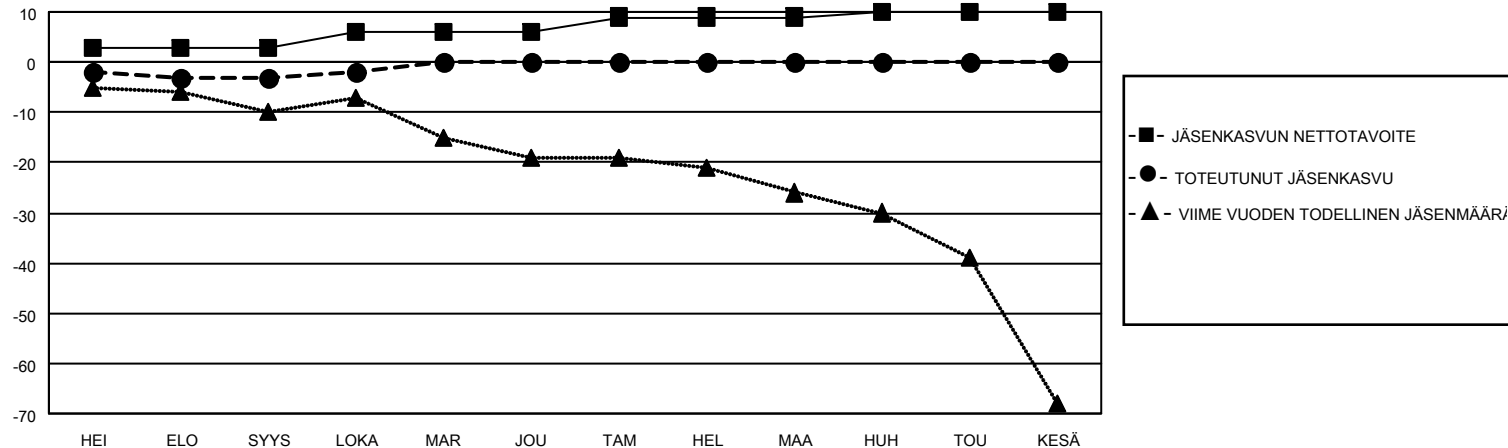

# MONTHLY MEMBERSHIP PROGRESS REPORT

SIJAINTI FINLAND

District 107 F

Results as of: 10/31/2020

Klubit				jäsentä			
TULOKSET 2020-2021				TULOKSET 2020-2021			
NELJÄNNES	UUDEN KLUBIN TAVOITE	UUDET KLUBIT	LOPETETUT KLUBIT	NELJÄNNES	JÄSENKASVUN NETTOTAVOITE	TOTEUTUNUT JÄSENKASVU	POISTETUT JÄSENET (mukaan lukien siirrot)
HEI/ELO/SYYS	0	0	0	HEI/ELO/SYYS	3	11	14
LOKA/MAR/JOU	0	0	0	LOKA/MAR/JOU	3	5	4
TAM/HEL/MAA	0	0	0	TAM/HEL/MAA	3	0	0
HUH/TOU/KESÄ	0	0	0	HUH/TOU/KESÄ	1	0	0

TAVOITTEET JA UUDET KLUBIT, KUMULATIIVINEN

TAVOITTEET JA JÄSENET, KUMULATIIVINEN

LAKKAUTETUT KLUBIT: 0

10 CLUBS OF 62 LISÄNNYT YHDEN TAI USEAMMAN UUTTA JÄSENTÄ

SUKUPUOLIJAKAUMA

MIES 1,256 (84.01%)  
NAINEN 239 (15.99%)